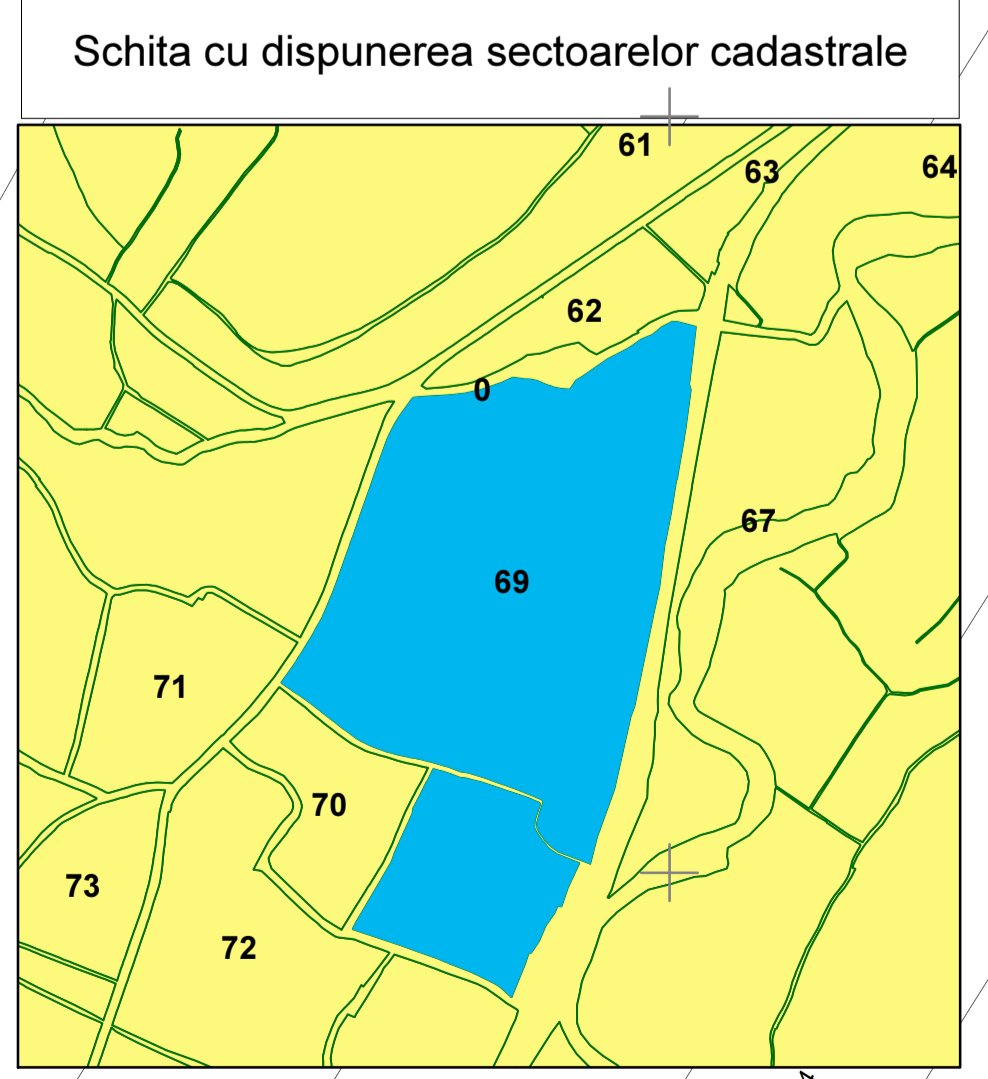

**Legenda**

	NR_SectorCadastral		Imobile
	NR_cadastral		Hidrografie
	NR_construcție		Cai ferate
	Sector cadastral		Planșa sector
	Limita intravilan		Limita UAT
	Construcții		

**RAMBOLL**  
Certificat de autorizare Clasa I  
Seria RO-BJ Nr. 0631  
SC RAMBOLL SOUTH EAST  
EUROPE SRL

**SEMNAT ELECTRONIC**  
Sebastian Stoica  
Autoritate categoria A, Seria B Nr. 3964

Data întocmirii: septembrie 2019  
Sistem de proiectie: Stereografic 1970

Copie spre publicare