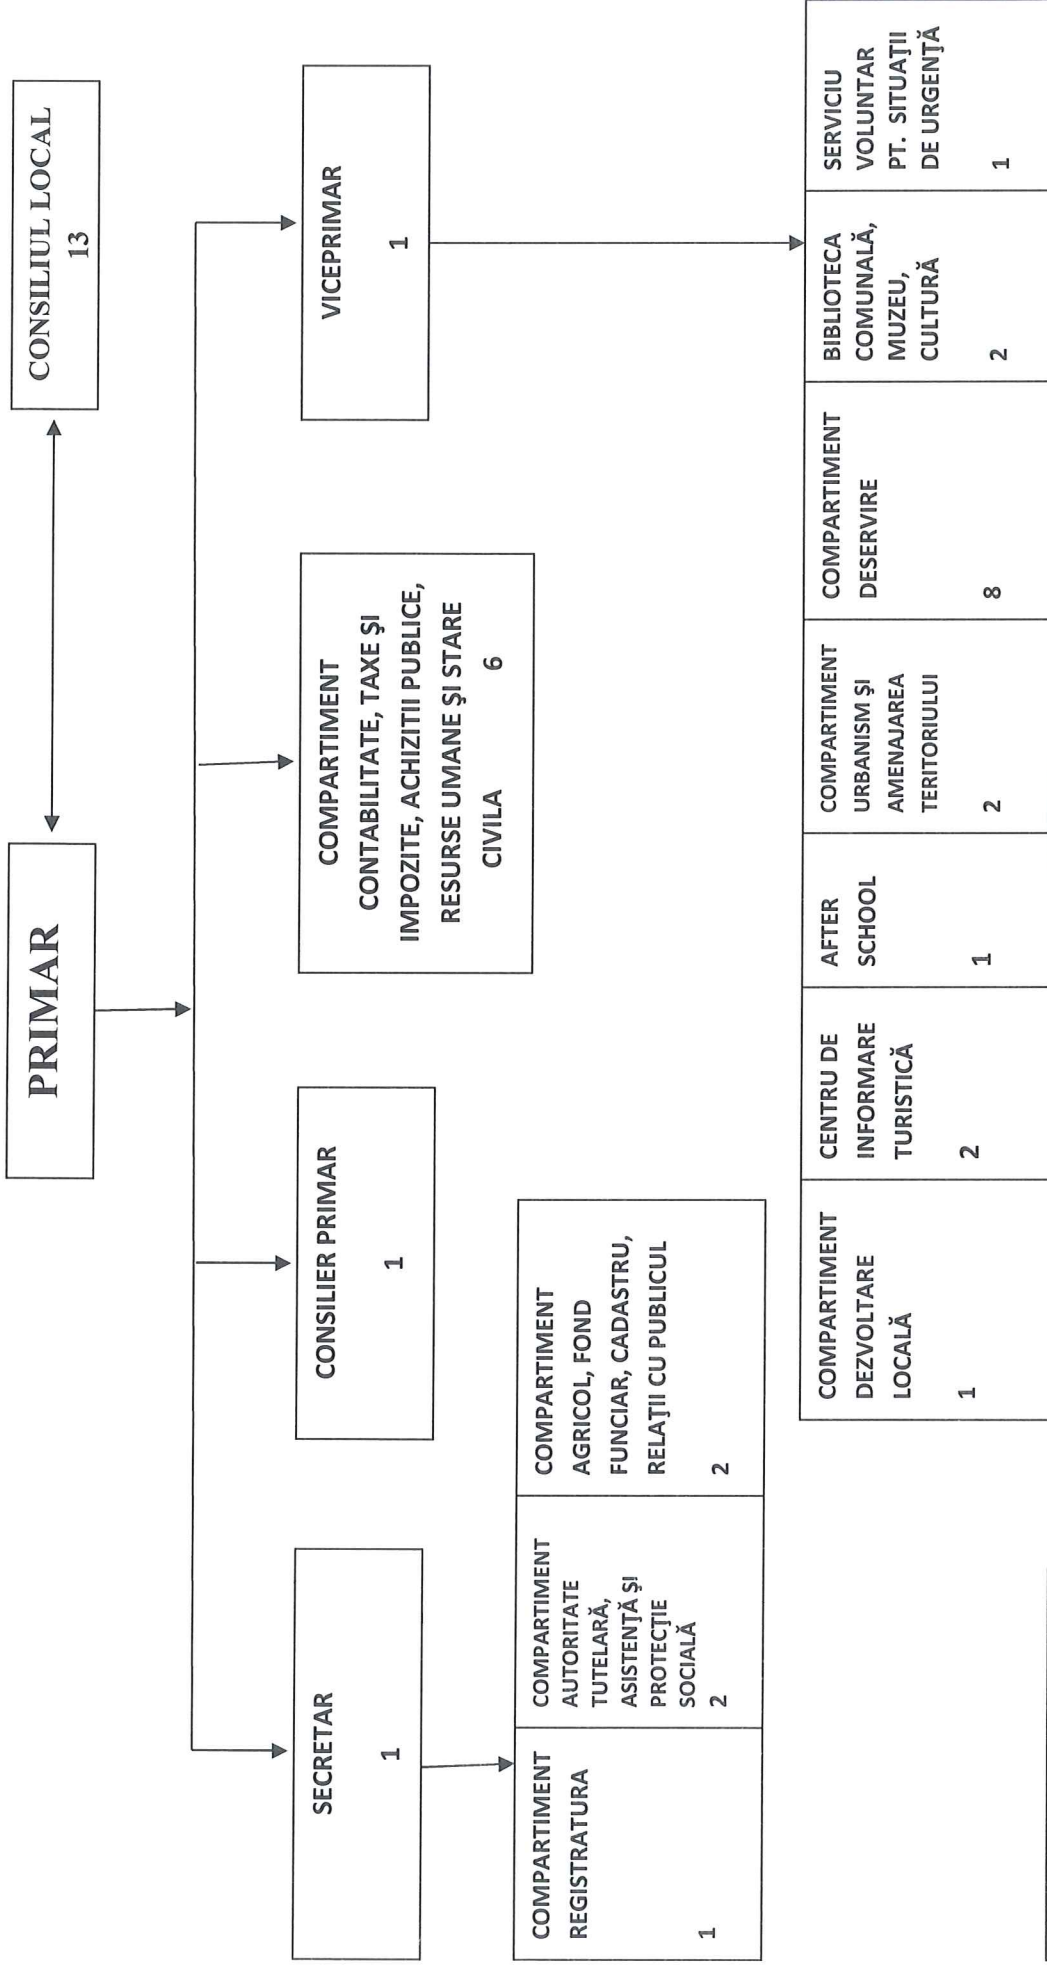

**ORGANIGRAMA**

ASISTENȚI PERSONALI  
18

Primar,  
**Emil Ioan PÎRTOC**

**TOTAL: 32**