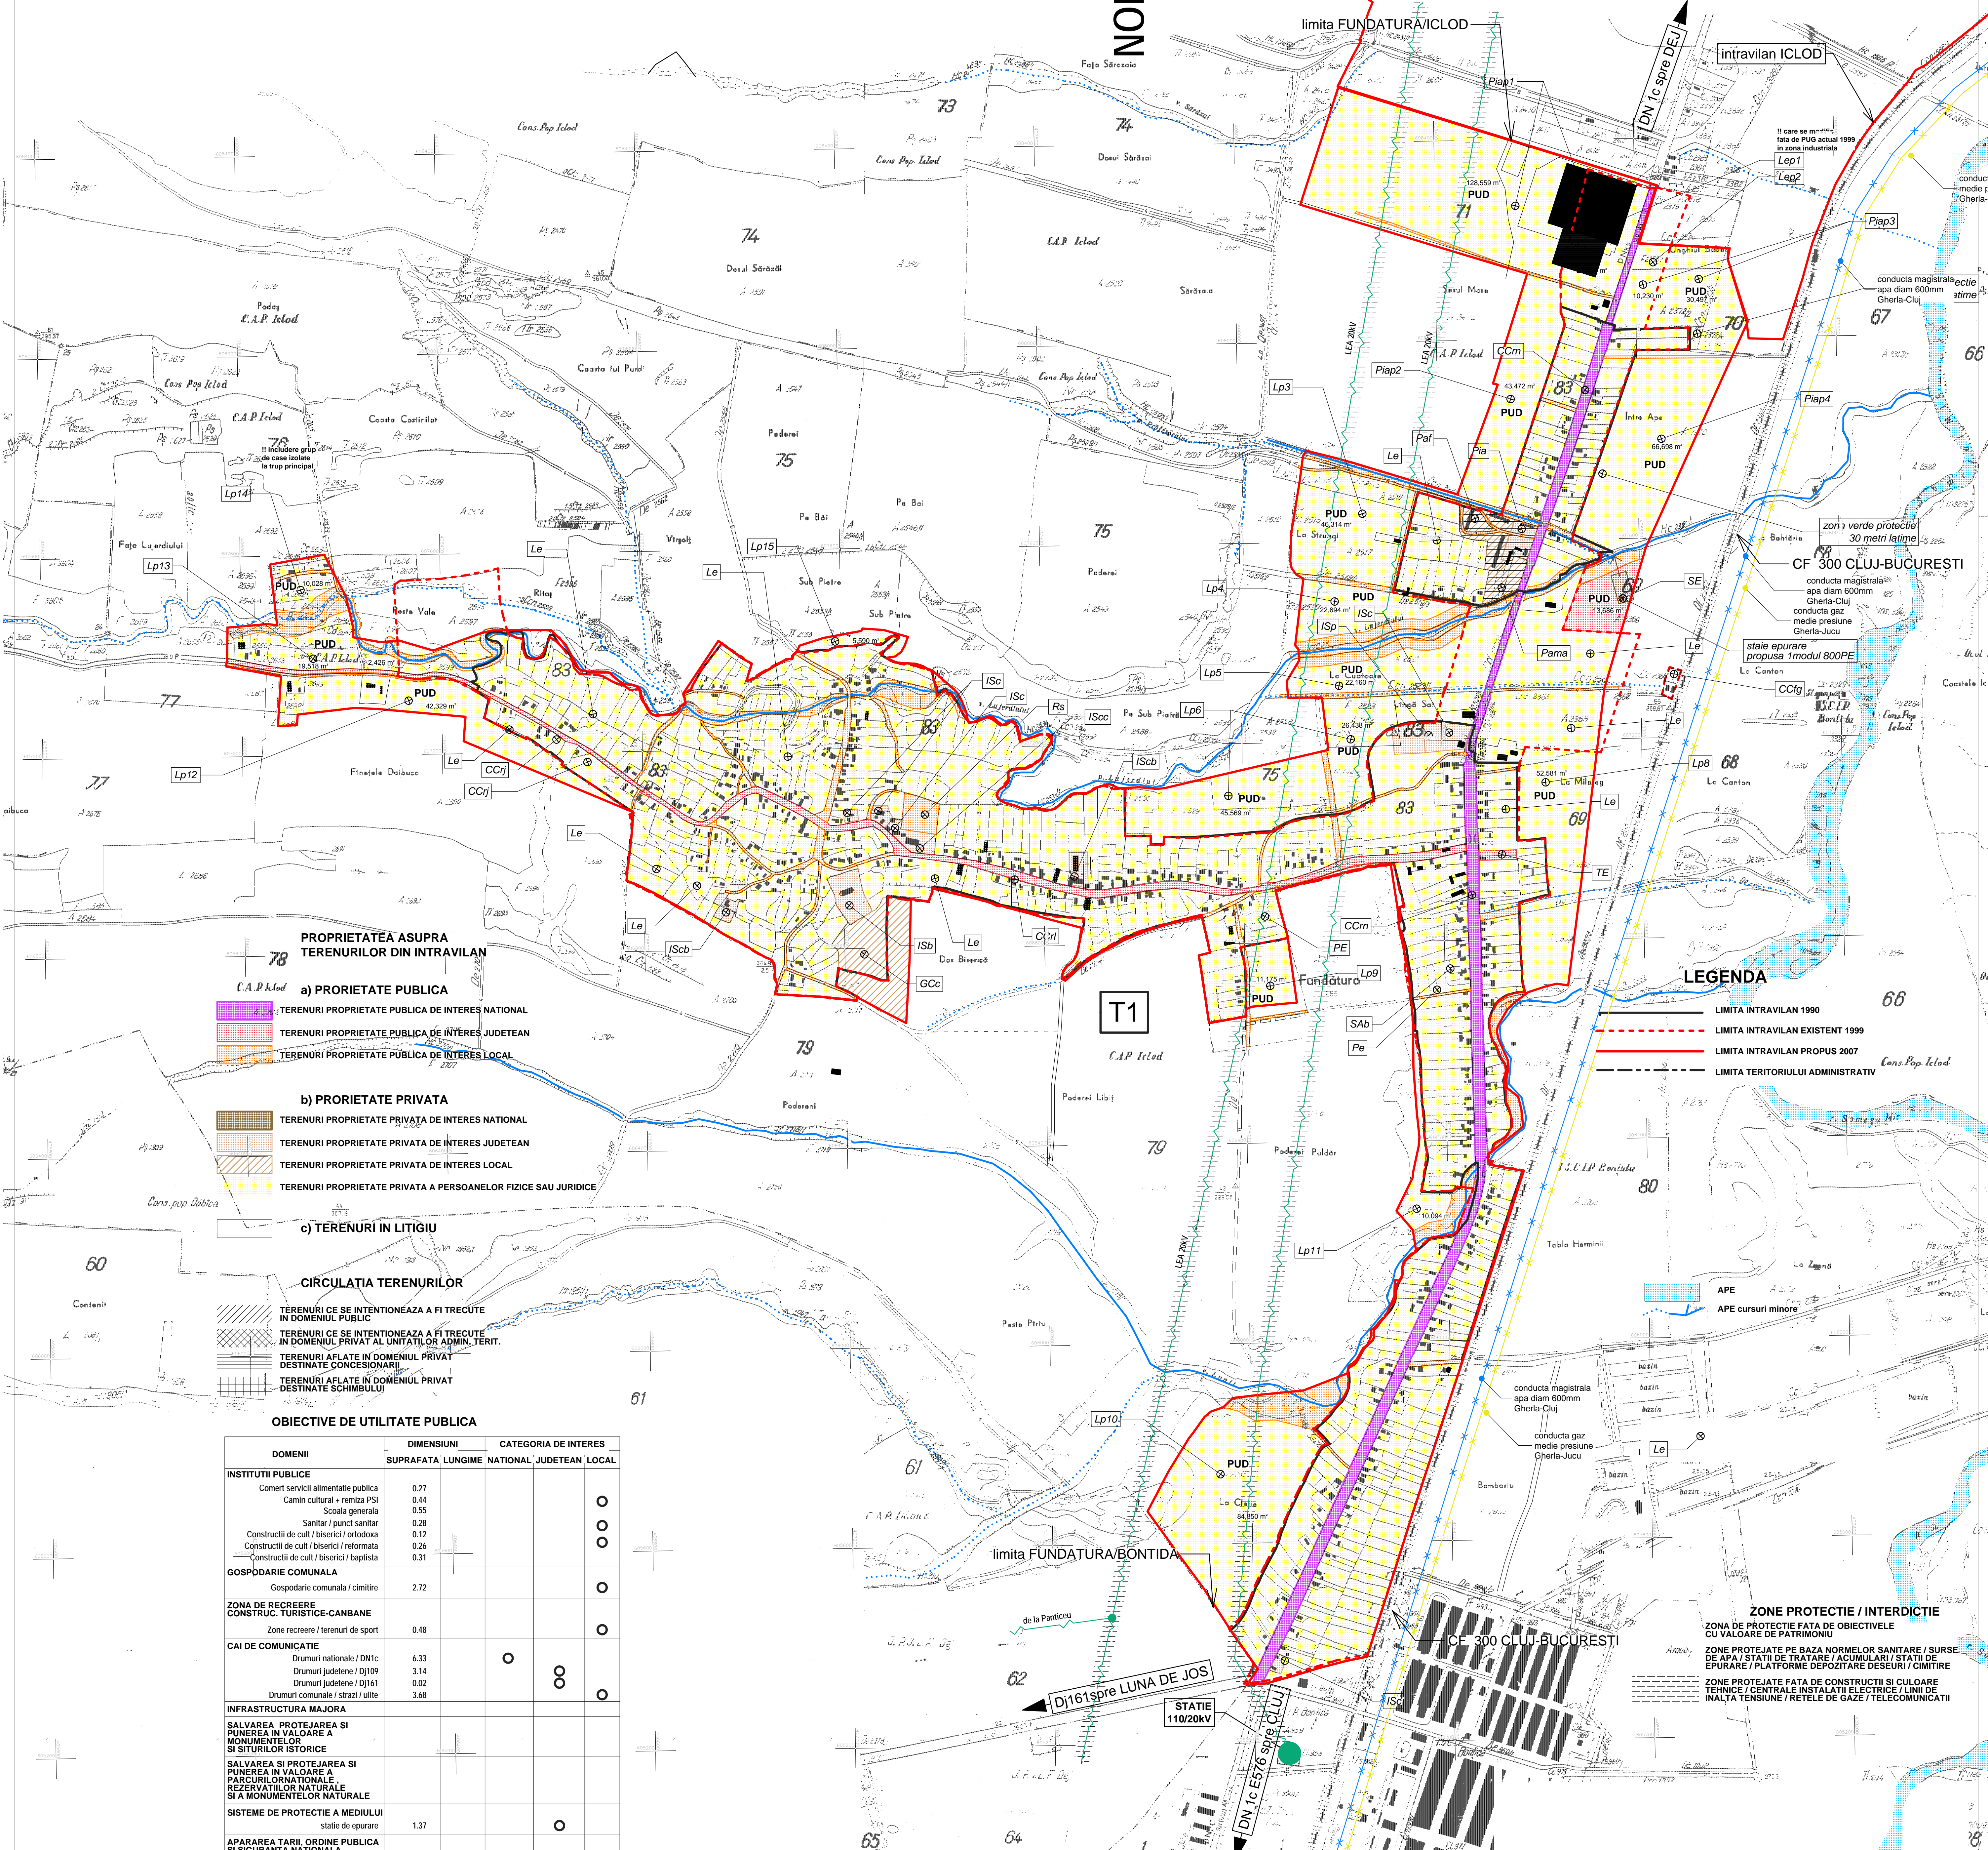

localitatea FUNDATURA

PUG REACTUALIZARE 2007 comuna ICLOD jud CLUJ

REGIMUL PROPRIETATII

- PROPRIETATEA ASUPRA TERENURILOR DIN INTRAVILAN**
- a) PROPRIETATE PUBLICA**
- TERENURI PROPRIETATE PUBLICA DE INTERES NATIONAL
 - TERENURI PROPRIETATE PUBLICA DE INTERES JUDETEAN
 - TERENURI PROPRIETATE PUBLICA DE INTERES LOCAL
- b) PROPRIETATE PRIVATA**
- TERENURI PROPRIETATE PRIVATA DE INTERES NATIONAL
 - TERENURI PROPRIETATE PRIVATA DE INTERES JUDETEAN
 - TERENURI PROPRIETATE PRIVATA DE INTERES LOCAL
 - TERENURI PROPRIETATE PRIVATA A PERSOANELOR FIZICE SAU JURIDICE
- c) TERENURI IN LITIGIU**

- CIRCULATIA TERENURILOR**
- TERENURI CE SE INTENTIONEAZA A FI TRECUTE IN DOMENIUL PUBLIC
 - TERENURI CE SE INTENTIONEAZA A FI TRECUTE IN DOMENIUL PRIVAT AL UNITATILOR ADMIN. TERIT.
 - TERENURI AFLATE IN DOMENIUL PRIVAT DESTINATE CONCESIONARI
 - TERENURI AFLATE IN DOMENIUL PRIVAT DESTINATE SCHIMBULUI

- LEGENDA**
- LIMITA INTRAVILAN 1990
 - LIMITA INTRAVILAN EXISTENT 1999
 - LIMITA INTRAVILAN PROPUS 2007
 - LIMITA TERITORIULUI ADMINISTRATIV

- APE
- APE cursuri minore

- ZONE PROTECTIE / INTERDICTIE**
- ZONA DE PROTECTIE FATA DE OBIECTIVELE CUI VALOARE DE PATRIMONIUM
 - ZONE PROTEJATE PE BAZA NORMELOR SANITARE / SURSE DE APA / STATII DE TRATARE / ACUMULARI / STATII DE EPURARE / PLATFORME DEPOZITARE DESEURI / CIMITIRE
 - ZONE PROTEJATE FATA DE CONSTRUCȚII SI CULOARE TECHNICE / CENTRALE INSTALATI ELECTRICE / LINII DE INALTA TENSIUNE / REȚELE DE GAZE / TELECOMUNICATII