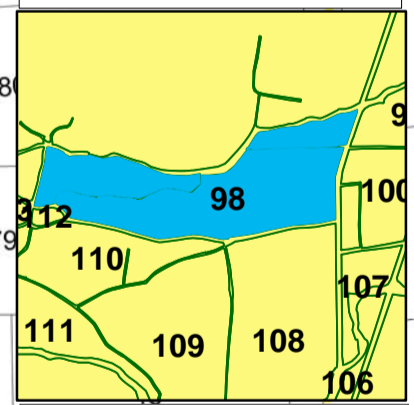

Legenda

- | | |
|----------------------------------------------------------------------------------------------------------------------|------------------------------------------------------------------------------------------------------------------|
| A NR_SectorCadastral | Imobile |
| A NR_cadastral | Hidrografie |
| A NR_constructie | Cai ferate |
| Sector cadastral | Plansa sector |
| Limita intravilan | Limita UAT |
| Constructii | |

Schita cu dispunerea sectoarelor cadastrale

Schita cu dispunerea planselor in sector

RAMBOLL SEMNAT ELECTRONIC
 Certificat de autorizare Clasa I
 Seria RO-B-J Nr. 0631
 SC RAMBOLL SOUTH EAST EUROPE SRL
 Sebastian Stoica
 Autorizatie categoria A, Seria B Nr. 3964