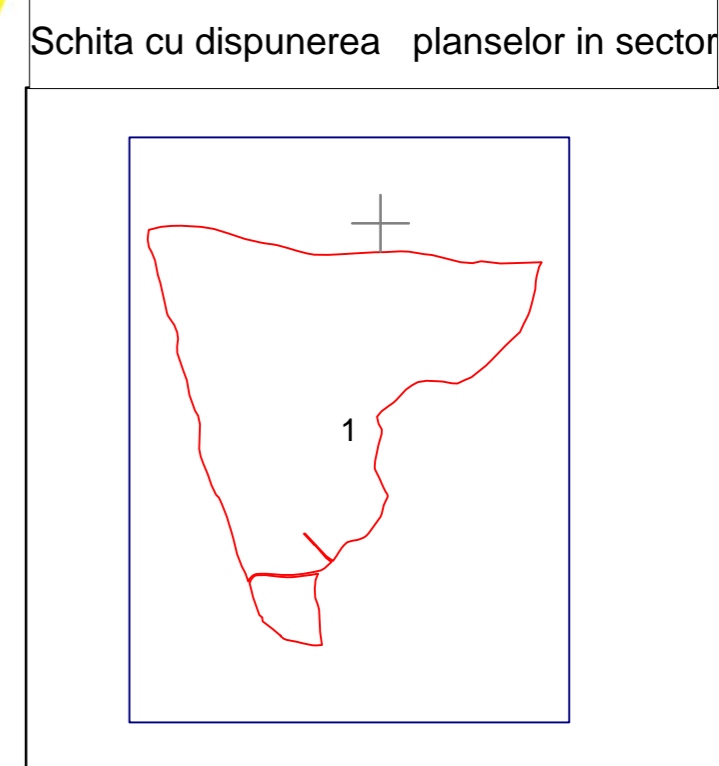

409800 410000 410200 410400 410600

Legenda

NR_SectorCadastral	Imobile
NR_cadastral	Hidrografie
NR_constructie	Cai ferate
Sector cadastral	Plansa sector
Limita intravilan	Limita UAT
Constructii	

RAMBOLL SEMNAT ELECTRONIC
Certificat de autorizare Clasa I
Seria RO-B-J Nr. 0631
SC RAMBOLL SOUTH EAST
EUROPE SRL
Sebastian Stolca
Autorizatie categoria A, Seria B Nr. 3964
Data intocmirii: septembrie 2019
Sistem de proiectie: Stereografic 1970
Copie spre publicare