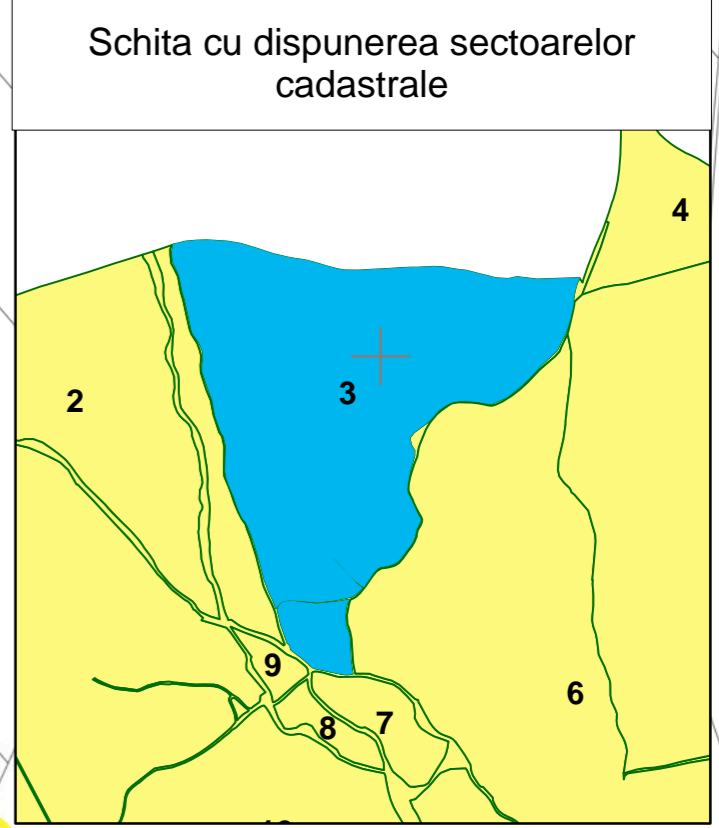

409800 410000 410200 410400 410600

Legenda

NR_SectorCadastral	Imobile
NR_cadastral	Hidrografie
NR_constructie	Cai ferate
Sector cadastral	Plansa sector
Limita intravilan	Limita UAT
Constructii	

RAMBOLL SEMNAT ELECTRONIC
Certificat de autorizare Clasa I
Seria RO-B-J Nr. 0631
SC RAMBOLL SOUTH EAST
EUROPE SRL
Sebastian Stolca
Autorizatie categoria A, Seria B Nr. 3964
Data intocmirii: septembrie 2019
Sistem de proiectie: Stereografic 1970
Copie spre publicare