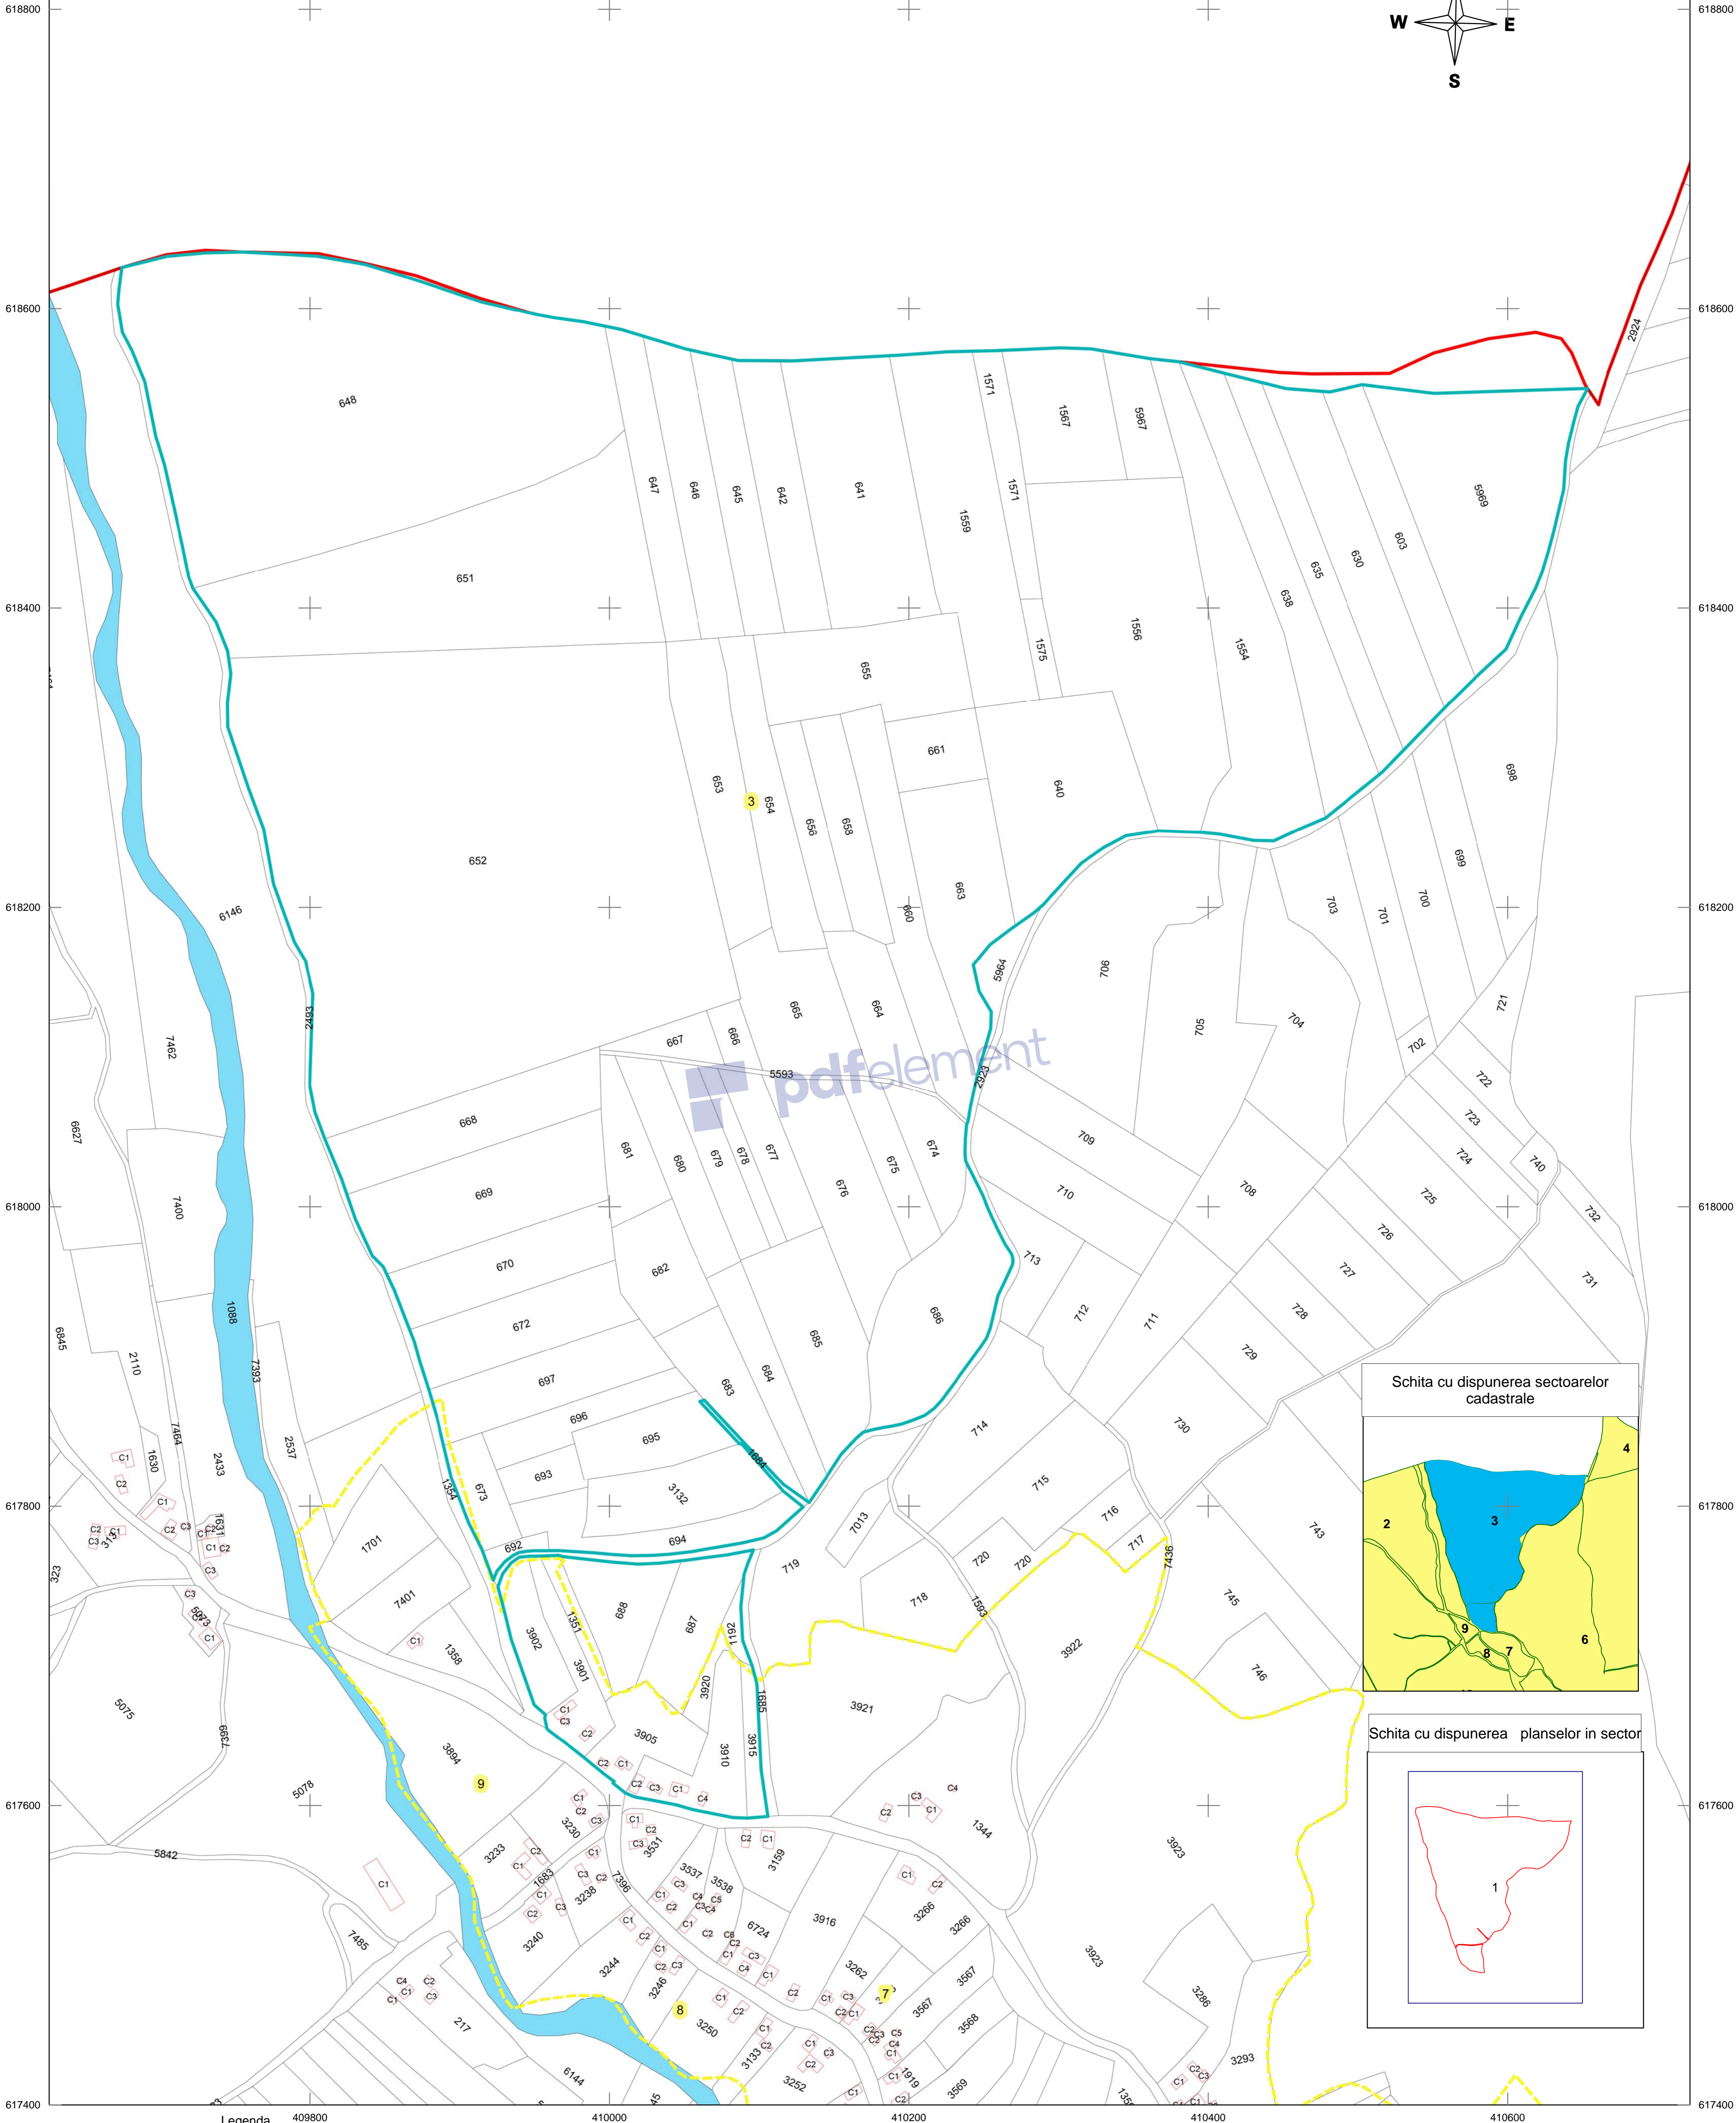

409800 410000 410200 410400 410600

Legenda

NR_SectorCadastral	Imobile
NR_cadastral	Hidrografie
NR_constructie	Cai ferate
Sector cadastral	Plansa sector
Limita intravilan	Limita UAT
Constructii	

RAMBOLL SEMNAT ELECTRONIC
Certificat de autorizare Clasa I
Seria RO-B-J Nr. 0631
SC RAMBOLL SOUTH EAST
EUROPE SRL
Sebastian Stolca
Autorizatie categoria A, Seria B Nr. 3964
Data intocmirii: septembrie 2019
Sistem de proiectie: Stereografic 1970
Copie spre publicare